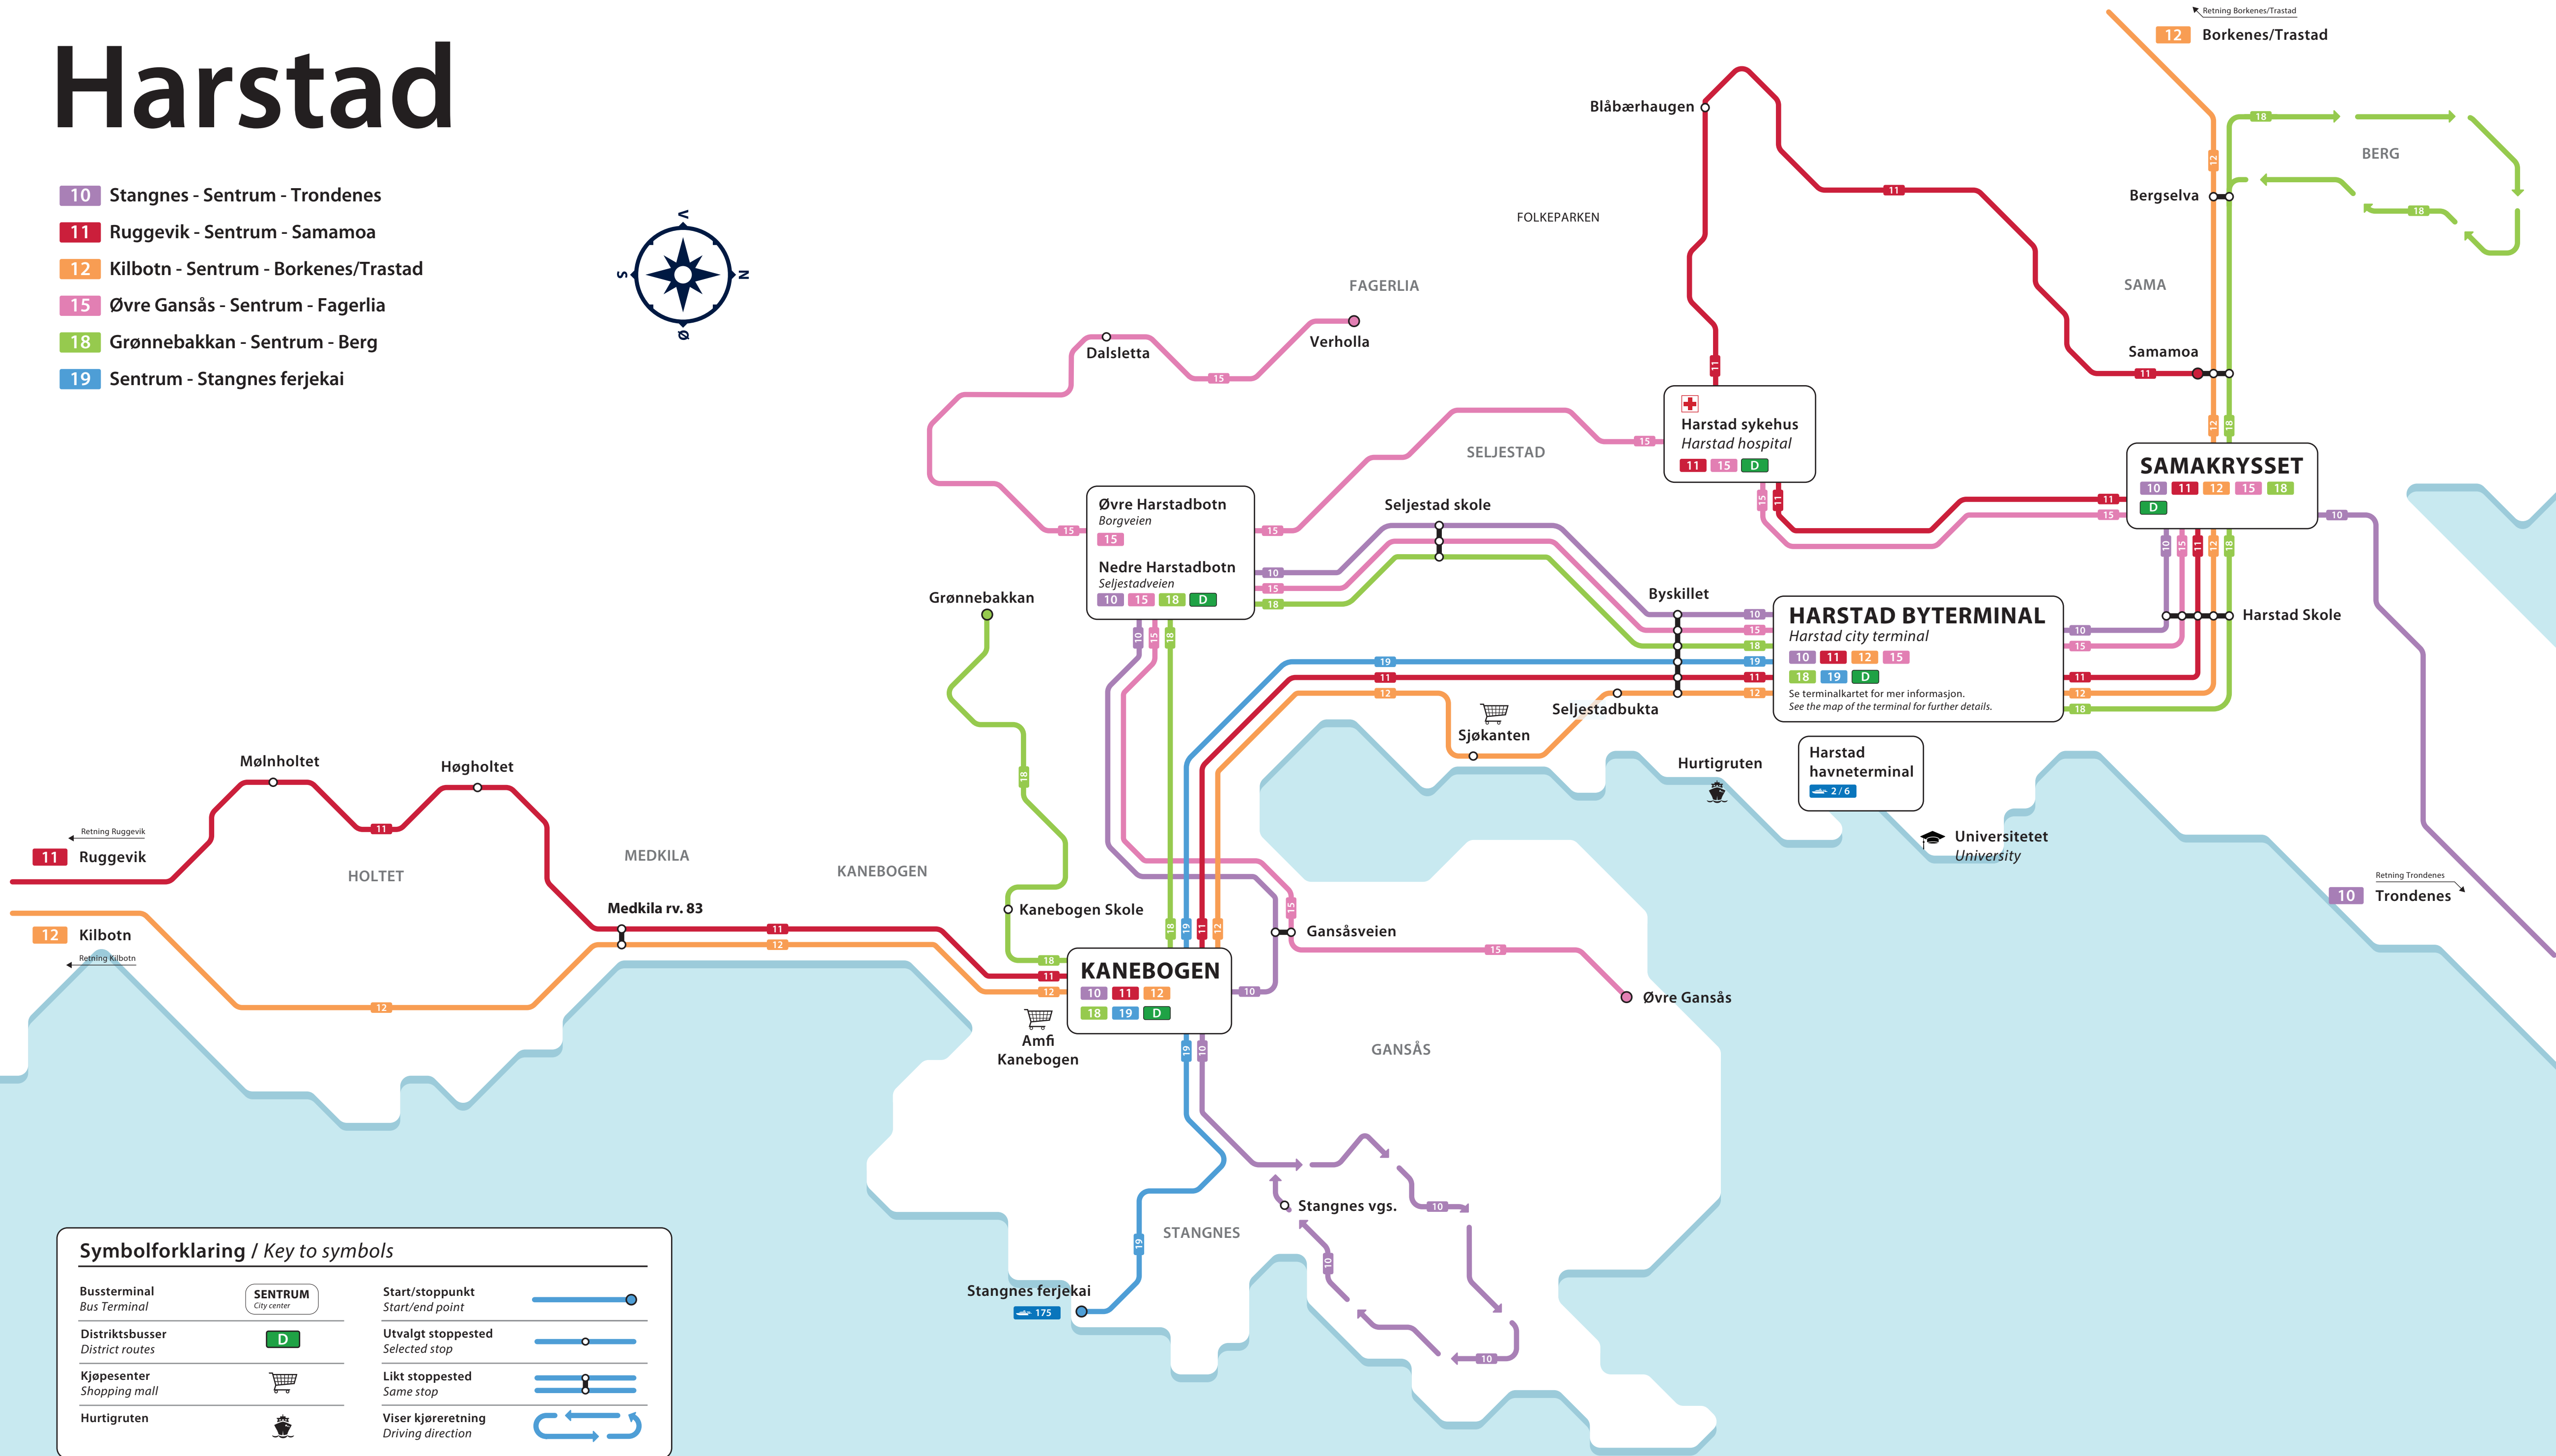

Harstad

- 10 Stangnes - Sentrum - Trondenes
- 11 Ruggevik - Sentrum - Samamoa
- 12 Kilbotn - Sentrum - Borkenes/Trastad
- 15 Øvre Gansås - Sentrum - Fagerlia
- 18 Grønnebakkan - Sentrum - Berg
- 19 Sentrum - Stangnes ferjekai

Symbolforklaring / Key to symbols

Bussterminal Bus Terminal	SENTRUM City center	Start/stoppunkt Start/end point	
Distriktsbusser District routes	D	Utvalgt stoppested Selected stop	
Kjøpesenter Shopping mall		Likt stoppested Same stop	
Hurtigruten		Viser kjøreretning Driving direction	