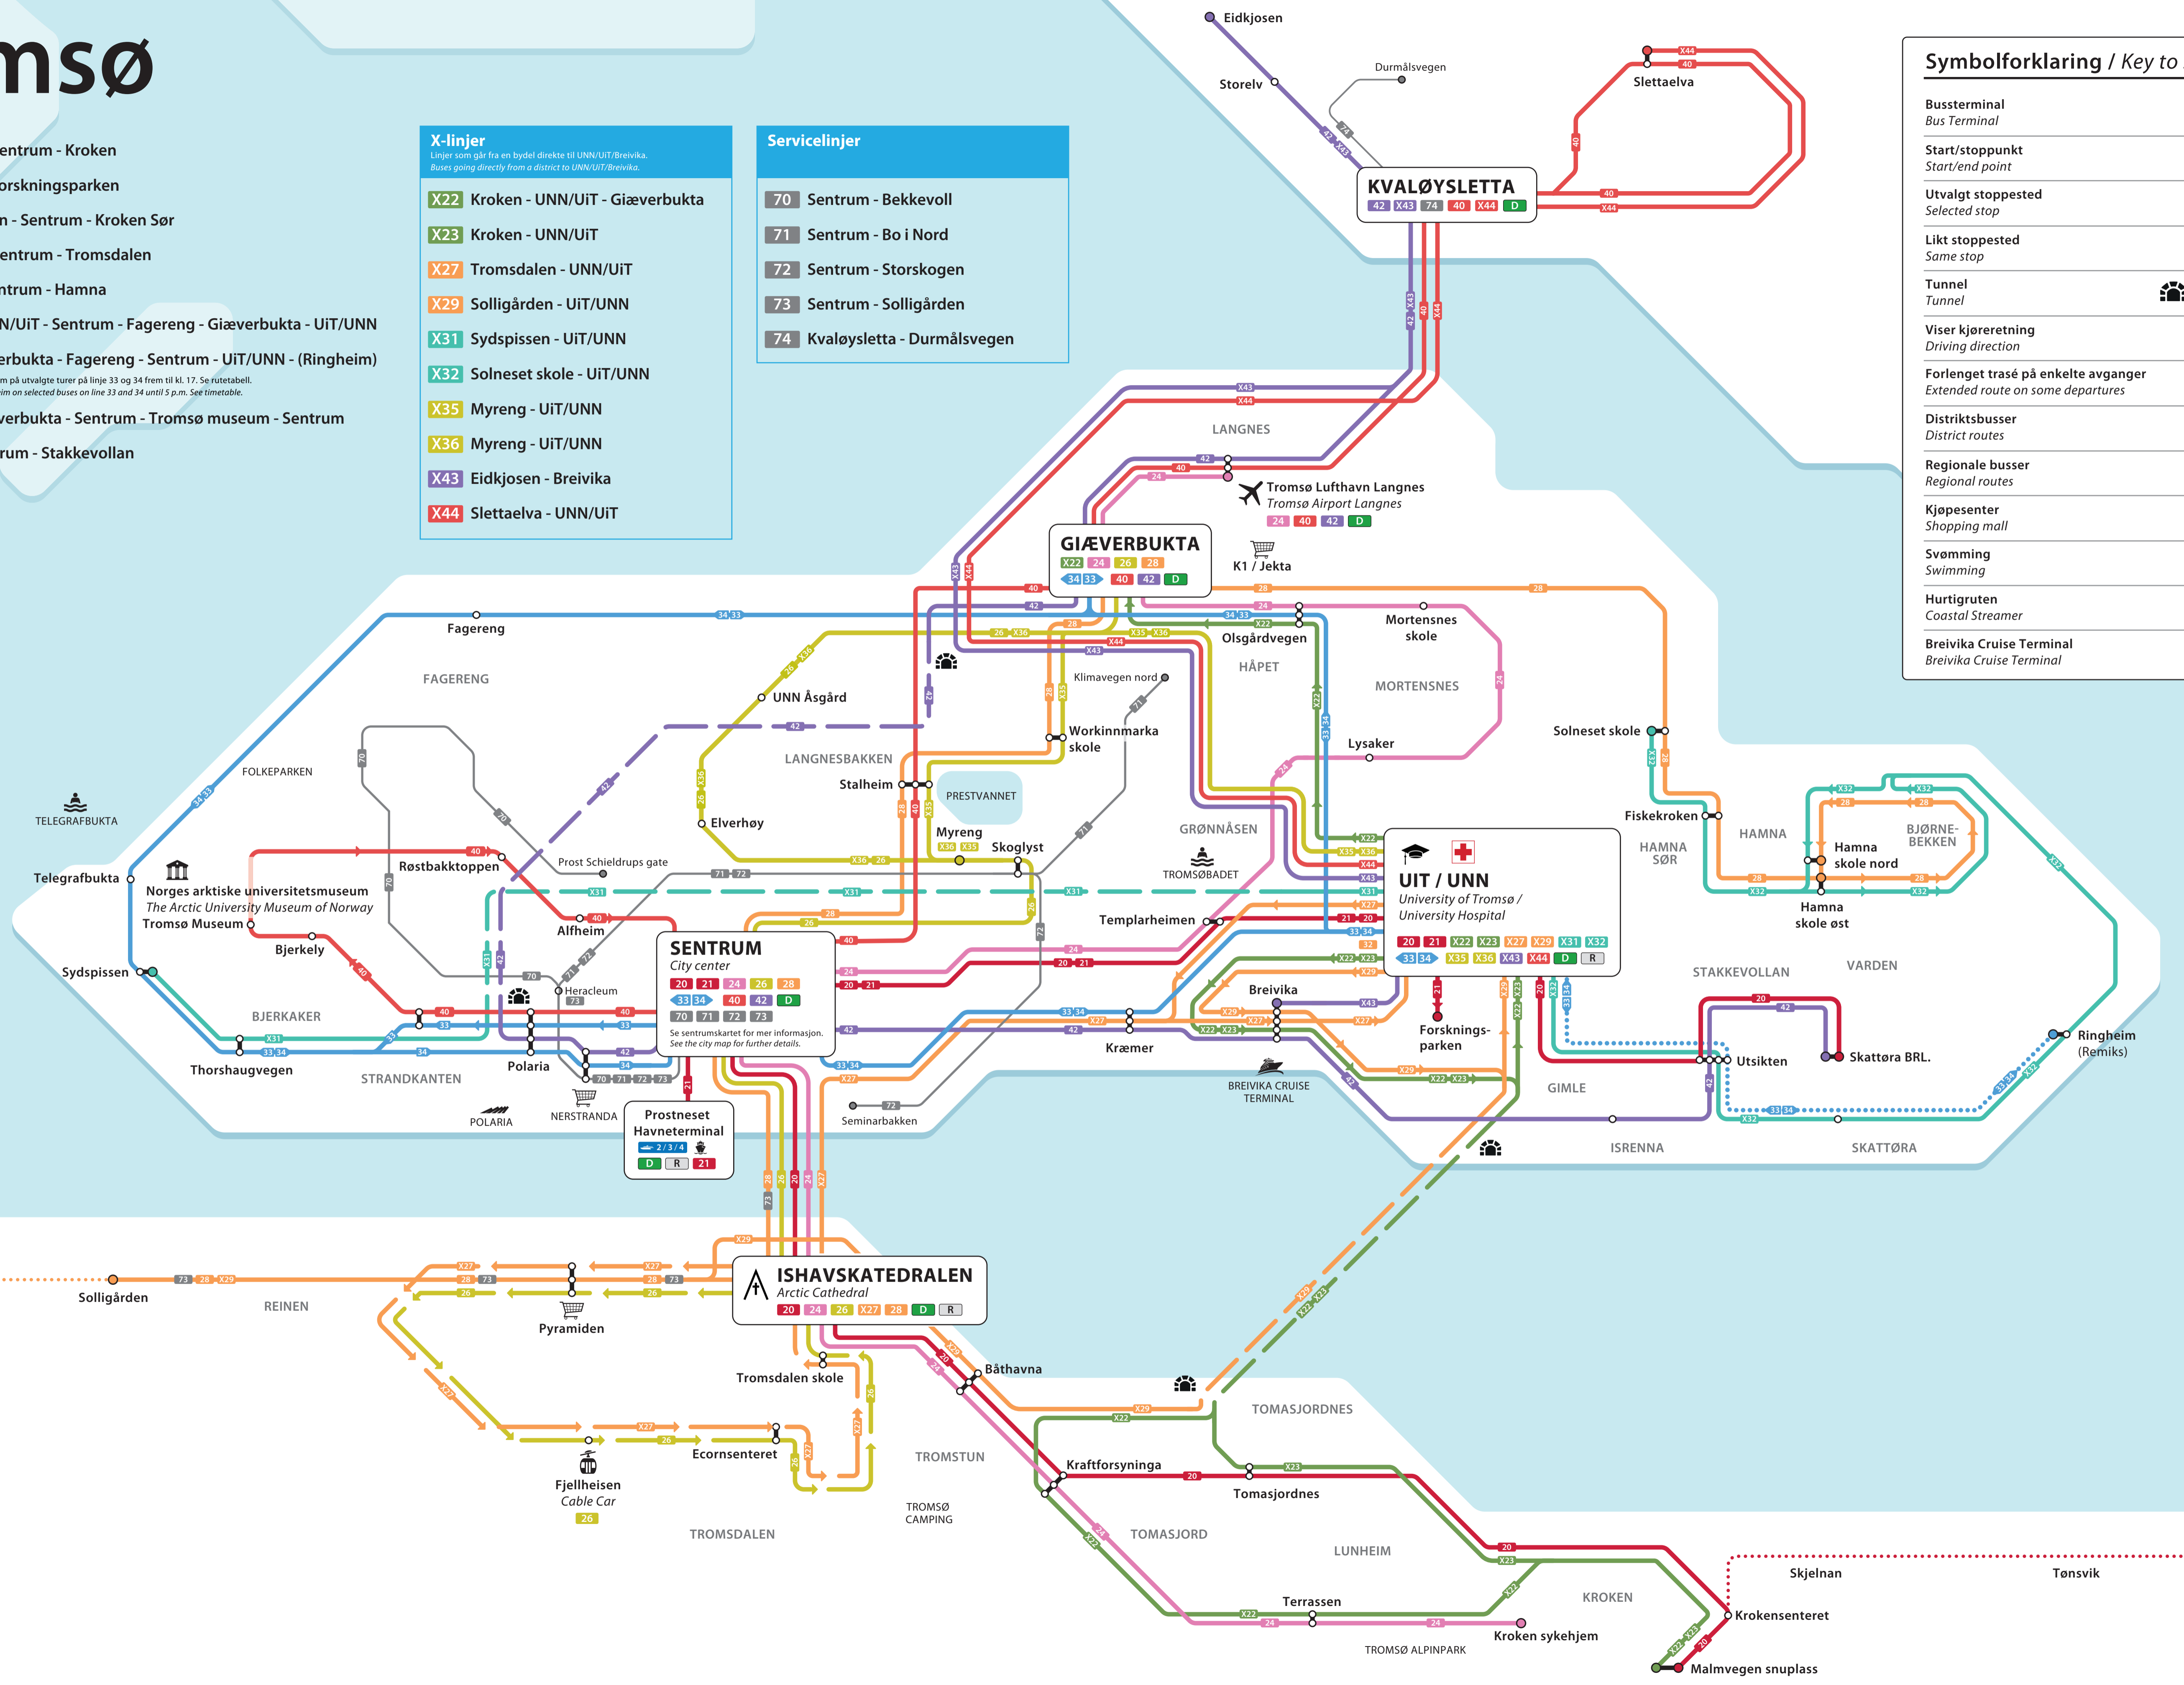

Tromsø

- 20** Stakkevollan - Sentrum - Kroken
- 21** Sentrum - UiT/Forskningsparken
- 24** Tromsø Lufthavn - Sentrum - Kroken Sør
- 26** Giæverbukta - Sentrum - Tromsdalen
- 28** Solligården - Sentrum - Hamna
- 33** (Ringheim) - UNN/UiT - Sentrum - Fagereng - Giæverbukta - UiT/UNN
- 34** UNN/UiT - Giæverbukta - Fagereng - Sentrum - UiT/UNN - (Ringheim)
Forlengt trasé til/fra Ringheim på utvalgte turer på linje 33 og 34 frem til kl. 17. Se rutetabell.
Extended route to/from Ringheim on selected buses on line 33 and 34 until 5 p.m. See timetable.
- 40** Slettaelva - Giæverbukta - Sentrum - Tromsø museum - Sentrum
- 42** Eidkjosen - Sentrum - Stakkevollan

X-linjer
Linjer som går fra en bydel direkte til UNN/UiT/Brevika.
Buses going directly from a district to UNN/UiT/Brevika.

- X22** Kroken - UNN/UiT - Giæverbukta
- X23** Kroken - UNN/UiT
- X27** Tromsdalen - UNN/UiT
- X29** Solligården - UiT/UNN
- X31** Sydspissen - UiT/UNN
- X32** Solneset skole - UiT/UNN
- X35** Myreng - UiT/UNN
- X36** Myreng - UiT/UNN
- X43** Eidkjosen - Brevika
- X44** Slettaelva - UNN/UiT

Servicelinjer

- 70** Sentrum - Bekkevoll
- 71** Sentrum - Bo i Nord
- 72** Sentrum - Storskogen
- 73** Sentrum - Solligården
- 74** Kvaløysletta - Durmålsvegen

Symbolforklaring / Key to symbols

Bussterminal Bus Terminal	
Start/stoppunkt Start/end point	
Utvalgt stoppested Selected stop	
Likt stoppested Same stop	
Tunnel Tunnel	
Viser kjøretretning Driving direction	
Forlengt trasé på enkelte avganger Extended route on some departures	
Distriktsbusser District routes	
Regionale busser Regional routes	
Kjøpesenter Shopping mall	
Svømming Swimming	
Hurtigruten Coastal Streamer	
Brevika Cruise Terminal Brevika Cruise Terminal	

28 Olavsværn
Nattbuss til Olavsværn. Se rutetabell.
Nightbus to Olavsværn. See timetable.

20 Steinnes
Nattbuss til Steinnes. Se rutetabell.
Nightbus to Steinnes. See timetable.