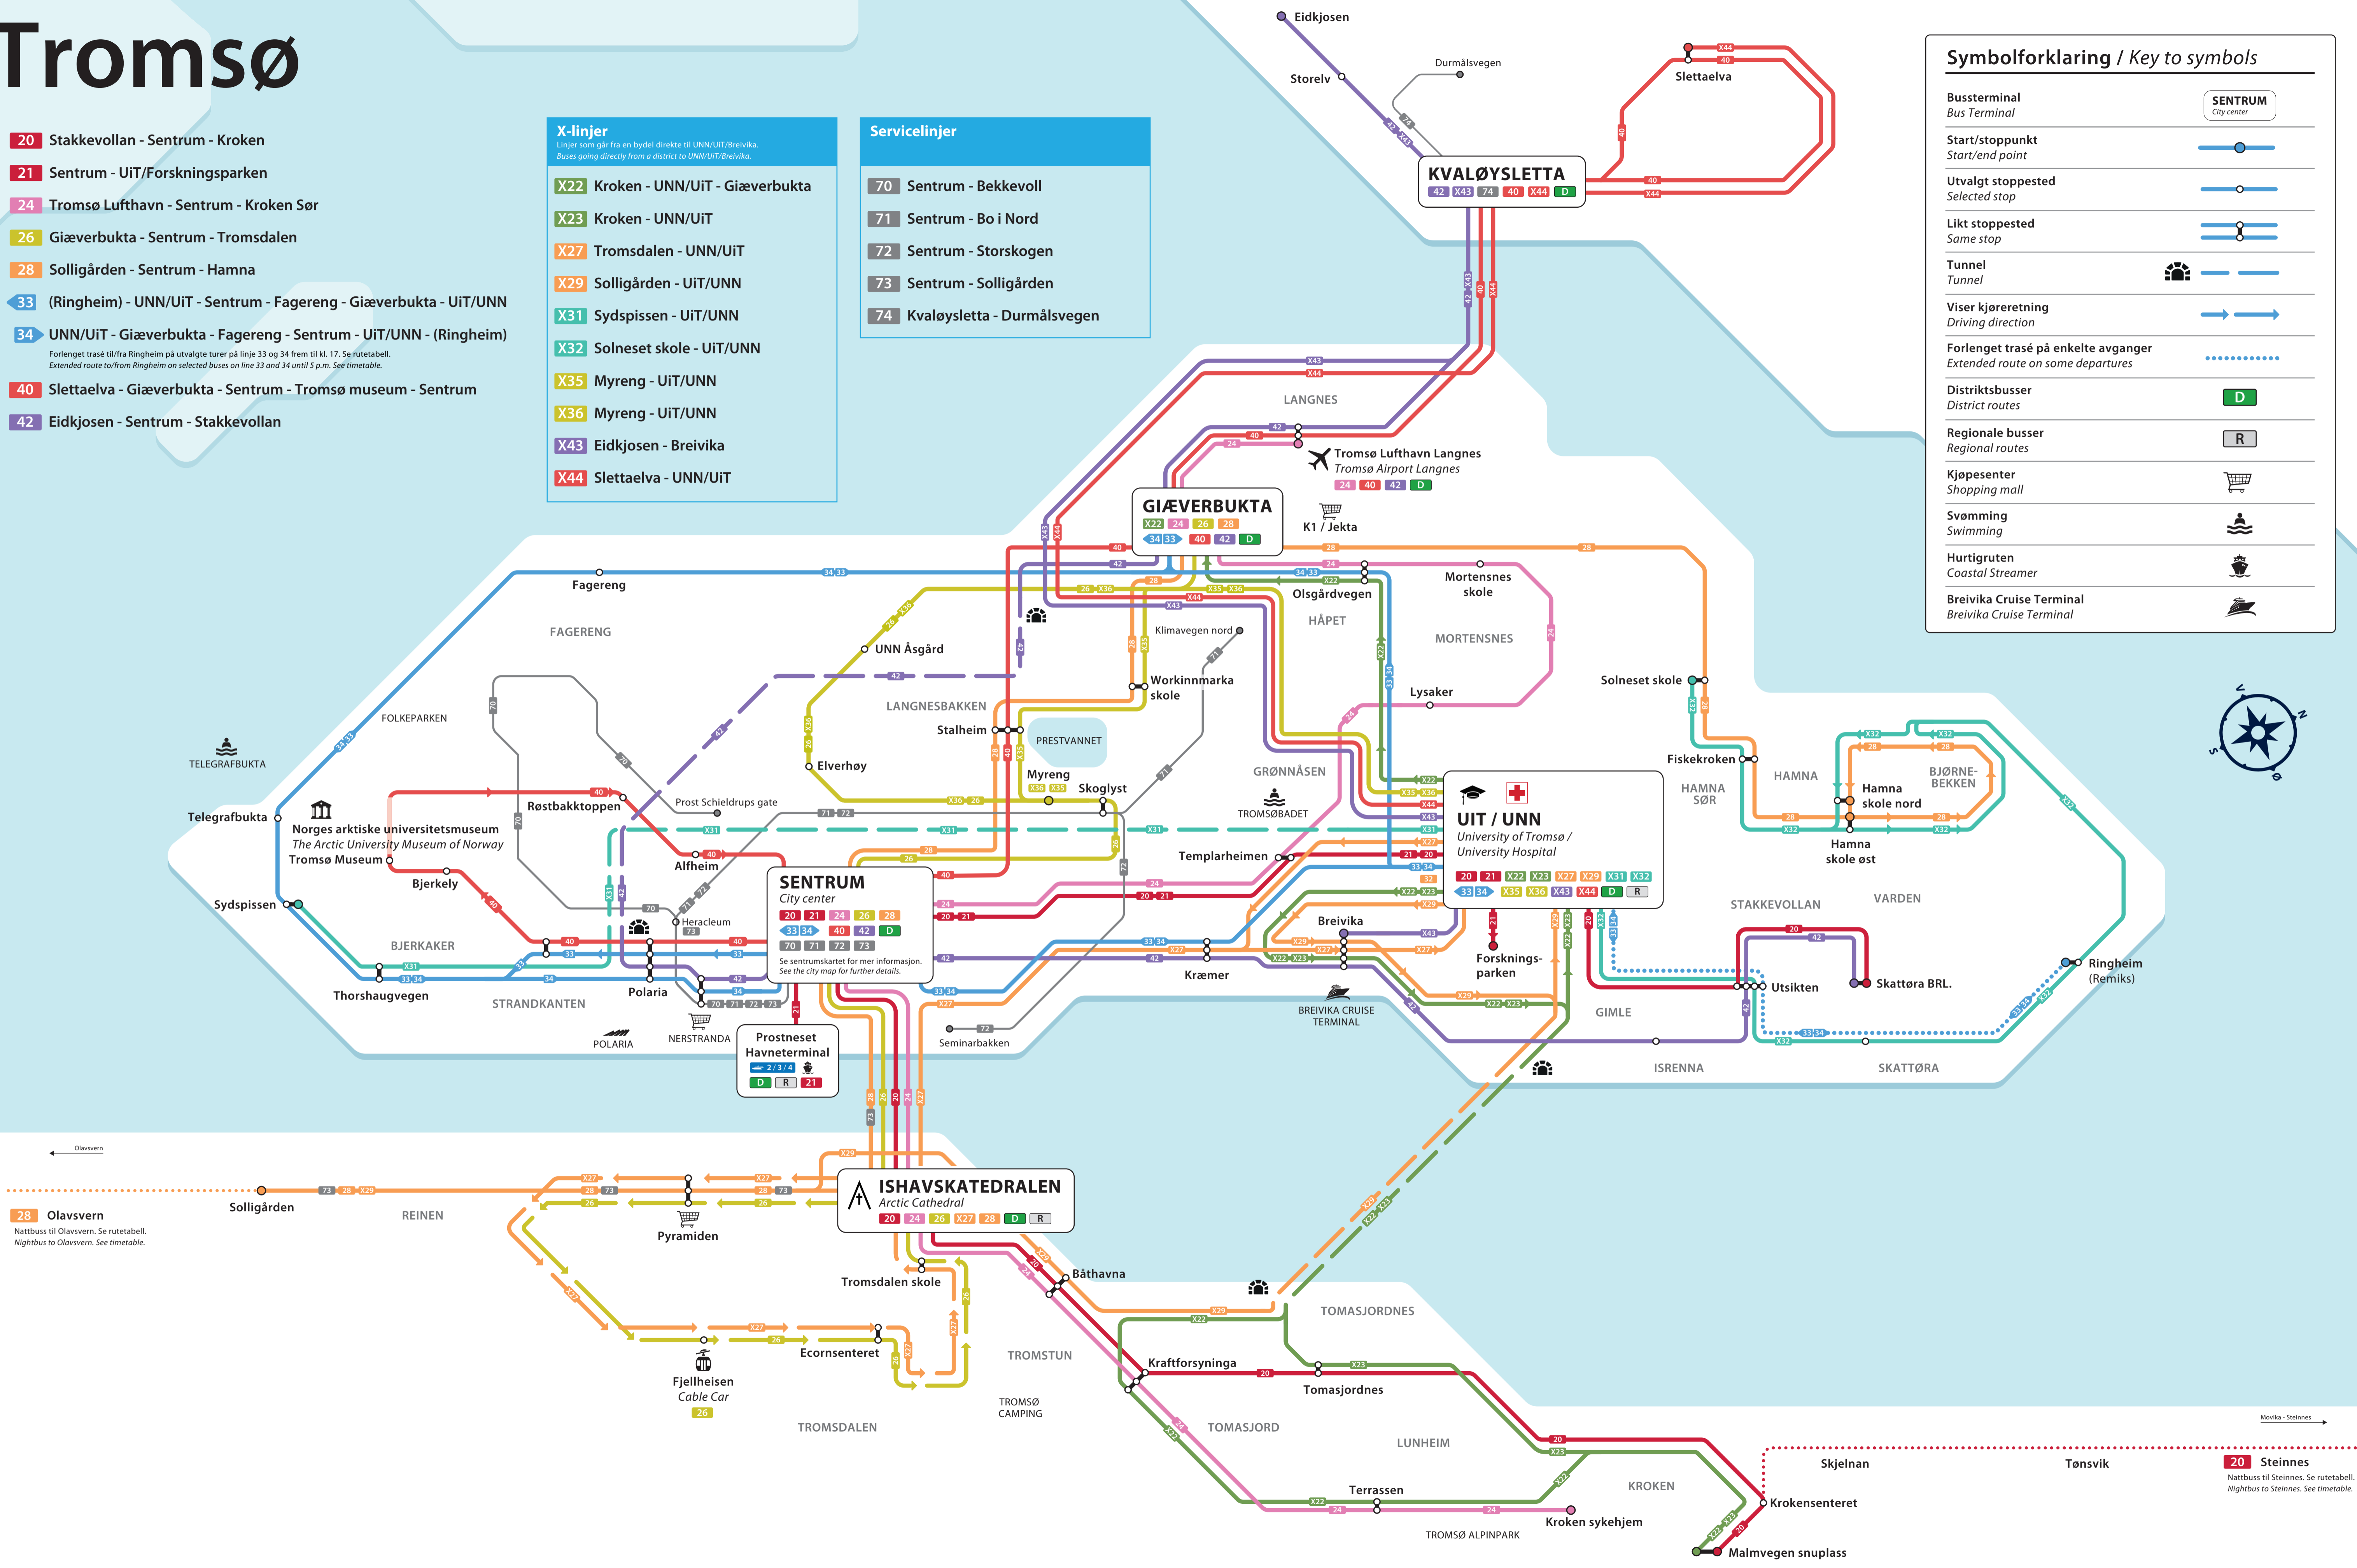

1. **X-linjer**
   Linjer som går fra en bydel direkte til UNN/UiT/Brevika.
   Buses going directly from a district to UNN/UiT/Brevika.
2. **X22** Kroken - UNN/UiT - Giæverbukta
   - **X23** Kroken - UNN/UiT
   - **X27** Tromsdalen - UNN/UiT
   - **X29** Solligården - UiT/UNN
   - **X31** Sydspissen - UiT/UNN
   - **X32** Solneset skole - UiT/UNN
   - **X35** Myreng - UiT/UNN
   - **X36** Myreng - UiT/UNN
   - **X43** Eidkjosen - Brevika
   - **X44** Slettaelva - UNN/UiT

1. **Servicelinjer**
2. **70** Sentrum - Bekkevoll
   - **71** Sentrum - Bo i Nord
   - **72** Sentrum - Storskogen
   - **73** Sentrum - Solligården
   - **74** Kvaløysletta - Durmålsvegen

Symbolforklaring / Key to symbols

Bussterminal Bus Terminal	
Start/stoppunkt Start/end point	
Utvalgt stoppested Selected stop	
Likt stoppested Same stop	
Tunnel Tunnel	
Viser kjøretning Driving direction	
Forlengt trasé på enkelte avganger Extended route on some departures	
Distriktsbusser District routes	
Regionale busser Regional routes	
Kjøpesenter Shopping mall	
Svømming Swimming	
Hurtigruten Coastal Streamer	
Brevika Cruise Terminal Brevika Cruise Terminal	

28 Olavsvern
Nattbuss til Olavsvern. Se rutetabell.
Nightbus to Olavsvern. See timetable.

20 Steinnes
Nattbuss til Steinnes. Se rutetabell.
Nightbus to Steinnes. See timetable.