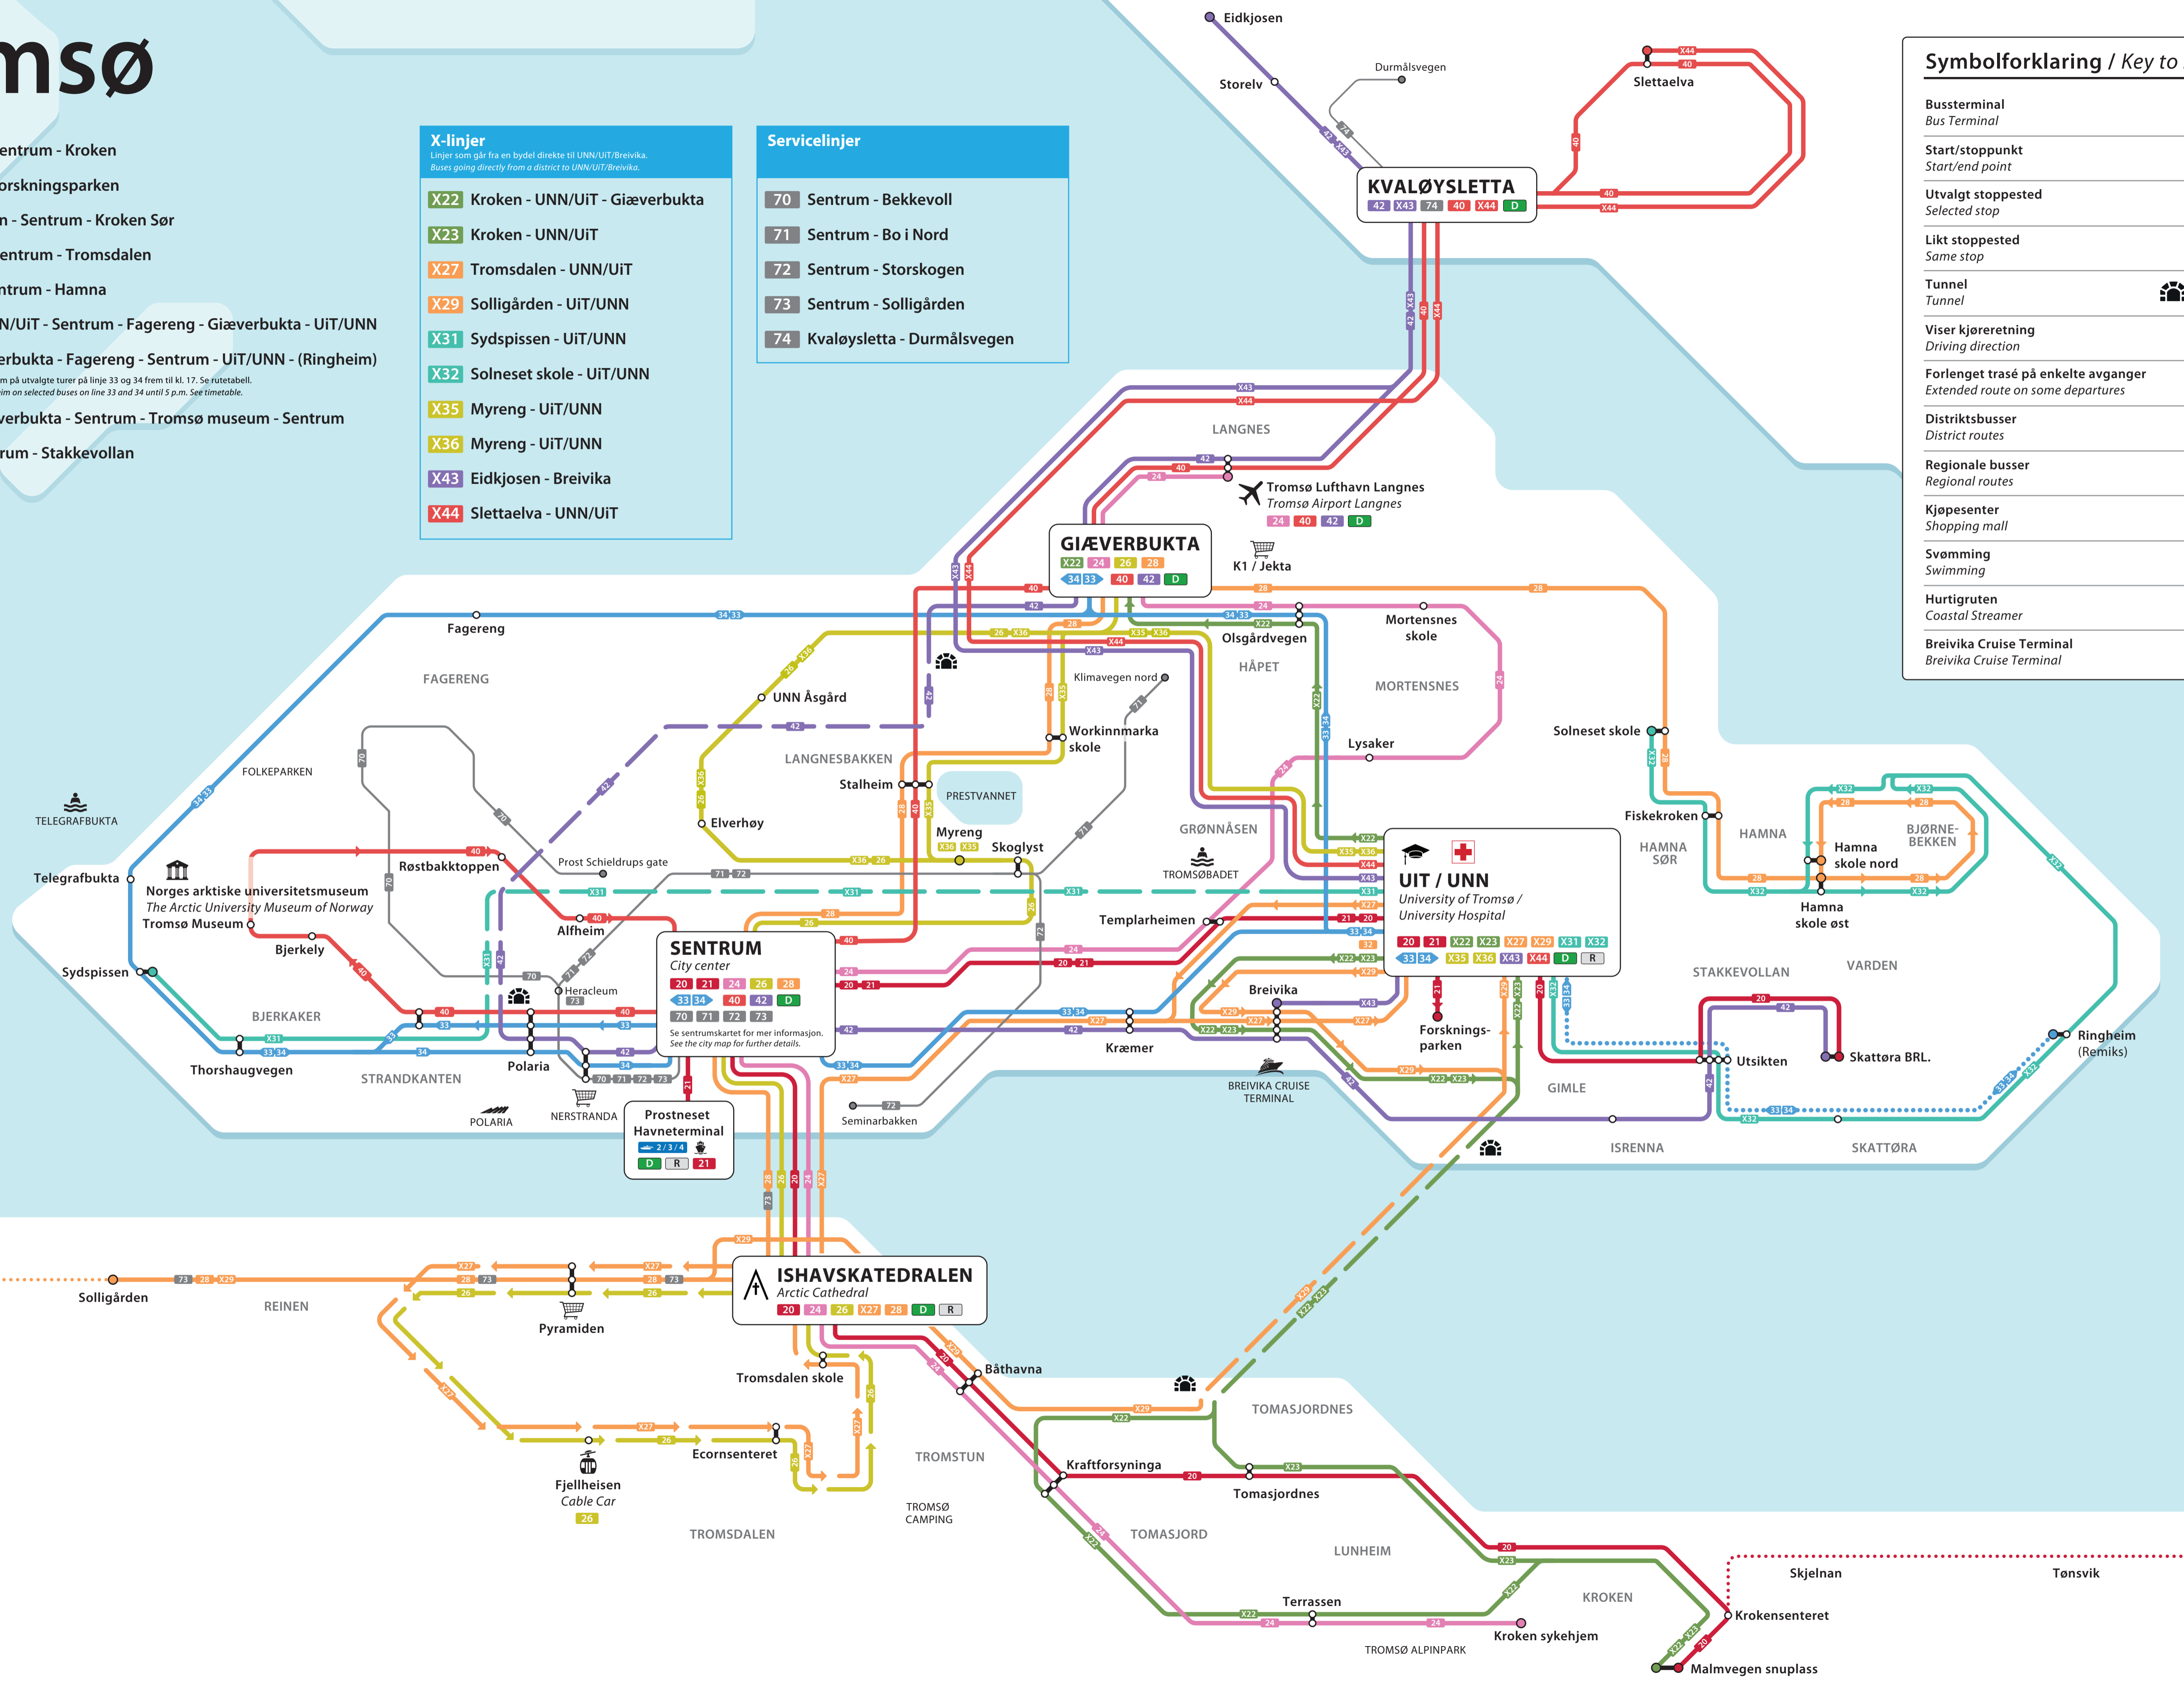

X-linjer
Linjer som går fra en bydel direkte til UNN/UiT/Brevika.
Buses going directly from a district to UNN/UiT/Brevika.

- **X22** Kroken - UNN/UiT - Giæverbukta
- **X23** Kroken - UNN/UiT
- **X27** Tromsdalen - UNN/UiT
- **X29** Solligården - UiT/UNN
- **X31** Sydspissen - UiT/UNN
- **X32** Solneset skole - UiT/UNN
- **X35** Myreng - UiT/UNN
- **X36** Myreng - UiT/UNN
- **X43** Eidkjosen - Brevika
- **X44** Slettaelva - UNN/UiT

Servicelinjer

- **70** Sentrum - Bekkevoll
- **71** Sentrum - Bo i Nord
- **72** Sentrum - Storskogen
- **73** Sentrum - Solligården
- **74** Kvaløysletta - Durmålsvegen

Symbolforklaring / Key to symbols

Bussterminal Bus Terminal	
Start/stoppunkt Start/end point	
Utvalgt stoppested Selected stop	
Likt stoppested Same stop	
Tunnel Tunnel	
Viser kjøretretning Driving direction	
Forlengt trasé på enkelte avganger Extended route on some departures	
Distriktsbusser District routes	
Regionale busser Regional routes	
Kjøpesenter Shopping mall	
Svømming Swimming	
Hurtigruten Coastal Streamer	
Brevika Cruise Terminal Brevika Cruise Terminal	

28 Olavsværn
Nattbuss til Olavsværn. Se rutetabell.
Nightbus to Olavsværn. See timetable.

20 Steinnes
Nattbuss til Steinnes. Se rutetabell.
Nightbus to Steinnes. See timetable.